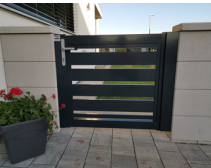

5 lat gwarancji

Profesjonalny pomiar i montaż

Transport bezpośrednio od producenta

Krótki czas realizacji

Partita 120

www.alubram.pl

biuro@alubram.pl

+48 728 005 500