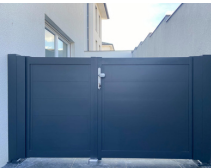

Fantazja 200

www.alubram.pl

biuro@alubram.pl

+48 728 005 500