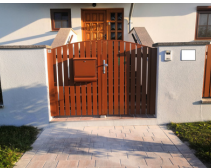

5 lat gwarancji

Profesjonalny pomiar i montaż

Transport bezpośrednio od producenta

Krótki czas realizacji

Rondo

www.alubram.pl

biuro@alubram.pl

+48 728 005 500