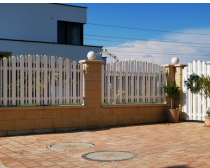

Cantilena

www.alubram.pl

biuro@alubram.pl

+48 728 005 500