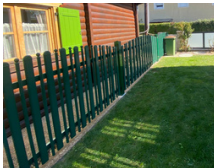

Cantilena

www.alubram.pl

biuro@alubram.pl

+48 728 005 500